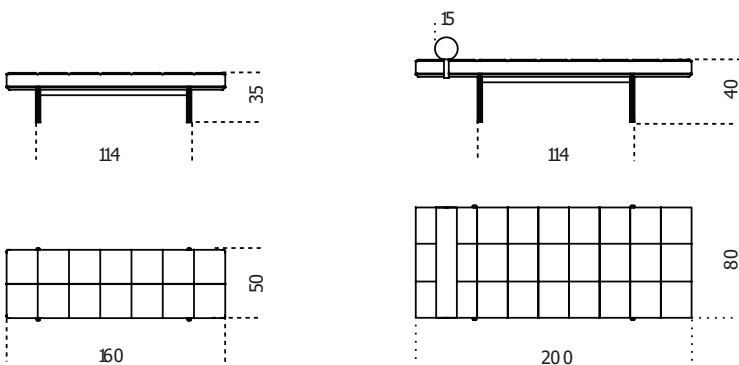

Gallotti&Radice

Twelve Daybed

2016

Day bed con struttura in ottone brunito a mano con materasso in poliuretano espanso rivestito in tessuto o pelle nei colori del campionario. Poggiatesta disponibile esclusivamente per la versione da 200 cm. Rivestimento sfoderabile. Per la realizzazione di elementi con rivestimento in pelle sono necessarie cuciture aggiuntive rispetto gli elementi con rivestimento in tessuto.

Cm (L x W x H)	Inches (L x W x H)
160 x 50 x 35	63 x 19 ³ / ₄ x 14
200 x 80 x 40	78 ³ / ₄ x 31 ¹ / ₂ x 15 ³ / ₄

Finiture

Metallo

Ottone brunito a mano

Pelle Cat.L1

Fard anthracite 2379

Fard loden green 2357